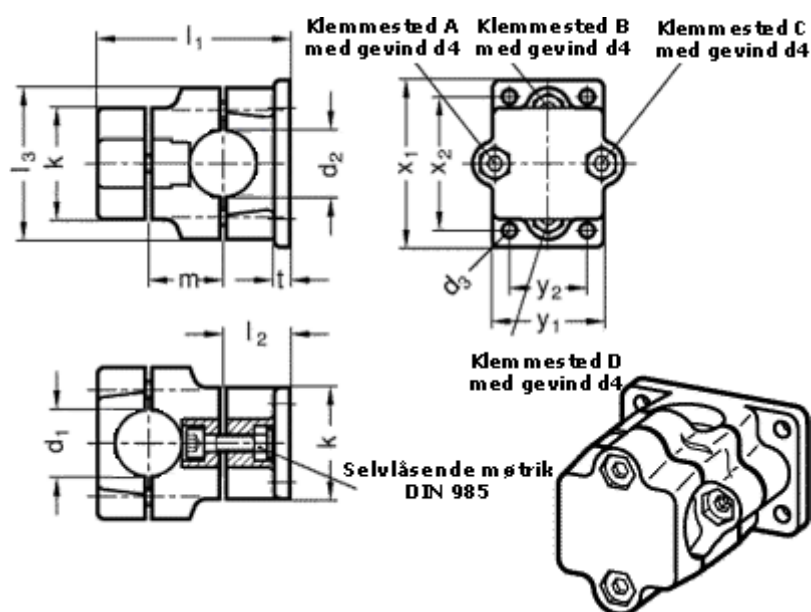

Varenummer: 20141B30B302SW
 Beskrivelse: E+G Kryds m/flange
 GN141-B30-B30-2-SW

Mål

$d_1 = 30$	$m = 36$
$d_2 = 30$	$t = 7$
$d_3 = 7$	Vippehåndtag = GN 911-M 8-35 skal bestilles separat
$d_4 = M 8$	$x_1 = 75$
$k = 50$	$x_2 = 60$
$l_1 = 89$	$y_1 = 50$
$l_2 = 30$	$y_2 = 35$
$l_3 = 68$	